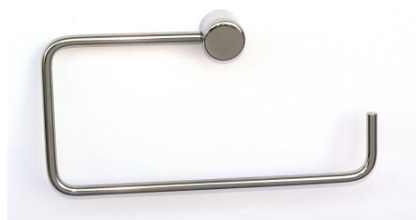

PaRaDo

Kúpeľňové doplnky

séria

GALA

KDG 01

KDG 17

KDG 02

KDG 03

KDG 11

KDG 18

KDG 14

KDG 15

KDG 16

Katal. č.	Názov
KDG 01	Polica s rámom 60 cm
KDG 02	Vešiak
KDG 03	Dvojvešiak
KDG 04	Držiak na WC papier
KDG 05	Držiak na WC papier s krytom
KDG 06	Držiak na pohár - matné sklo
KDG 07	Držiak na mydlo - matné sklo
KDG 08	Držiak na WC kefu - matné sklo
KDG 09	Držiak na WC kefu s krytom - matné sklo
KDG 10	Dávkovač tekutého mydla - maté sklo
KDG 11	Držiak na uterák
KDG 12	Držiak na dve osušky - 60 cm
KDG 13	Držiak na uteráky otočný - 50 cm
KDG 14	Držiak na dva poháre - matné sklo
KDG 15	Držiak na pohár a mydelničku . matné sklo
KDG 16	Držiak na pohár a dávkovač tekutého mydla - matné sklo
KDG 17	Polica 60 cm klasik
KDG 18	Držiak na dve osušky 60 cm klasik