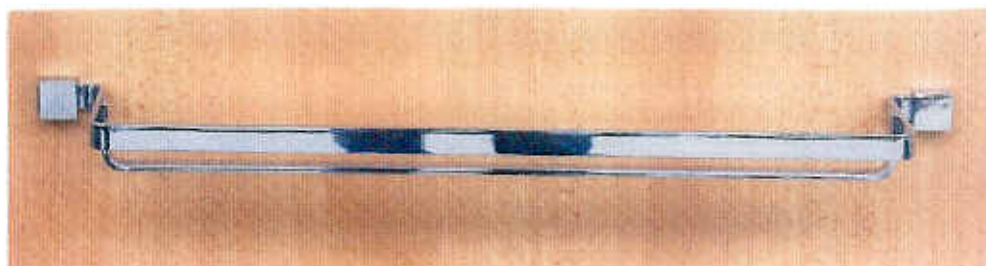

PaRaDo

Kúpeľňové doplnky

séria **DIANA**

KDD 01

KDD 03

KDD 02

KDD 04

KDD 05

KDD 08

KDD 06

KDD 07

séria

DIANA

KDD 09

KDD 12

KDD 11

KDD 14

KDD 15

KDD 10

KDD 13

Všetky pozície série DIANA sú v dvoch prevedeniach úchytov.

Úchyt je štvorcový, alebo kruhový.

Katal.číslo	Názov
KDD 01	Police s rámom - 60 cm
KDD 02	Police rohová - 20 cm x 20 cm
KDD 03	Police na uteráky - 40 cm x 32 cm
KDD 04	Dvojvešiak
KDD 05	Držiak na uterák
KDD 06	Držiak na dva uteráky - 45 cm
KDD 07	Držiak na dve osušky - 60 cm
KDD 08	Držiak na zubné kefy a pastu
KDD 09	Držiak na mydlo - matné sklo
KDD 10	Dávkovač tekutého mydla - matné sklo
KDD 11	Držiak na pohár - matné sklo
KDD 12	Držiak na toaletný papier
KDD 13	Držiak na WC kefu bez krytu - matné sklo
KDD 14	Držiak na WC kefu s krytom - matné sklo
KDD 15	Držiak na hygienické potreby - matné sklo