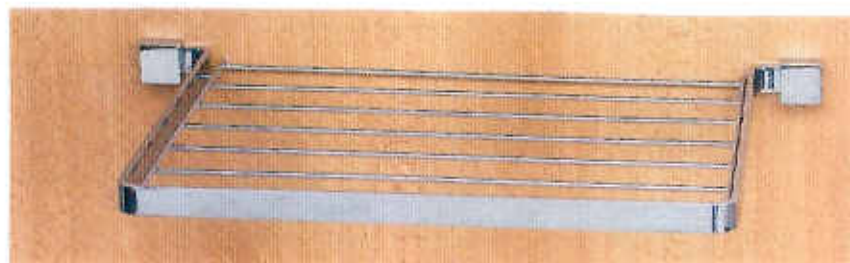

PaRaDo

Kúpeľňové doplnky

séria **DIANA**

KDD 01

KDD 03

KDD 02

KDD 04

KDD 05

KDD 08

KDD 06

KDD 07

séria

DIANA

KDD 09

KDD 12

KDD 11

KDD 14

KDD 15

KDD 10

KDD 13

Všetky pozície série DIANA sú v dvoch prevedeniach úchytov.

Úchyt je štvorcový, alebo kruhový.

Katal.číslo	Názov
KDD 01	Police s rámom - 60 cm
KDD 02	Police rohová - 20 cm x 20 cm
KDD 03	Police na uteráky - 40 cm x 32 cm
KDD 04	Dvojvešiak
KDD 05	Držiak na uterák
KDD 06	Držiak na dva uteráky - 45 cm
KDD 07	Držiak na dve osušky - 60 cm
KDD 08	Držiak na zubné kefy a pastu
KDD 09	Držiak na mydlo - matné sklo
KDD 10	Dávkovač tekutého mydla - matné sklo
KDD 11	Držiak na pohár - matné sklo
KDD 12	Držiak na toaletný papier
KDD 13	Držiak na WC kefu bez krytu - matné sklo
KDD 14	Držiak na WC kefu s krytom - matné sklo
KDD 15	Držiak na hygienické potreby - matné sklo