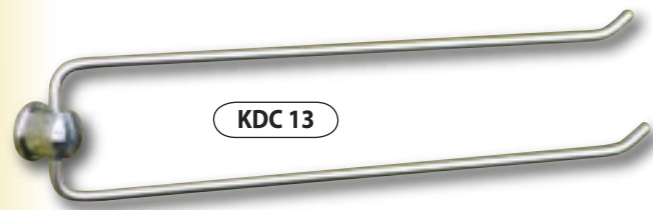

Séria CÉLIA

KDC 13

PaRaDo